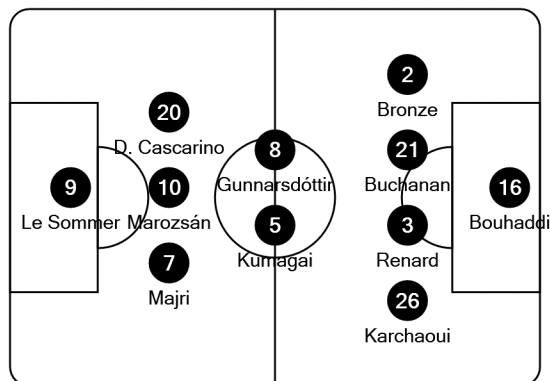

Coach: Stephan Lerch

Referee: Esther Staubli (SUI)

Fourth official: Jana Adámková (CZE)

UEFA delegate: Iva Olivari-Ulisa (CRO)

Lyon

- 16 Sarah Bouhaddi (GK)
- 2 Lucy Bronze
- 3 Wendie Renard (C)
- 5 Saki Kumagai
- 7 Amel Majri
- 8 Sara Björk Gunnarsdóttir
- 9 Eugénie Le Sommer
- 10 Dzsennifer Marozsán
- 20 Delphine Cascarino
- 21 Kadeisha Buchanan
- 26 Sakina Karchaoui

- 1 Dolores Gallardo (GK)
- 40 Katriina Talaslahti (GK)
- 4 Selma Bacha
- 6 Amandine Henry
- 11 Shanice van de Sanden
- 12 Ellie Carpenter
- 15 Alex Greenwood
- 23 Janice Cayman
- 24 Jodie Taylor
- 28 Melvine Malard