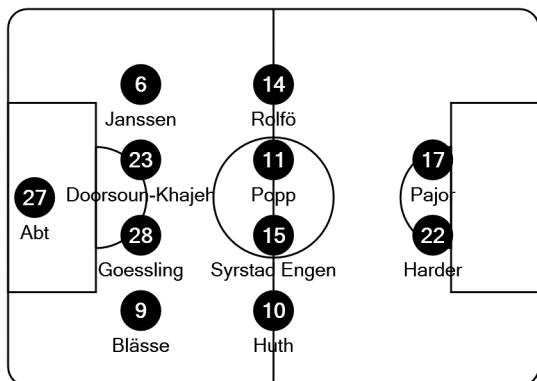

Tactical Line-ups
Final - Sunday 30 August 2020
Estadio de Anoeta - San Sebastián

Wolfsburg

- 27 Friederike Abt (GK)
- 6 Dominique Janssen
- 9 Anna Blässe
- 10 Svenja Huth
- 11 Alexandra Popp
- 14 Fridolina Rolfö
- 15 Ingrid Syrstad Engen
- 17 Ewa Pajor
- 22 Pernille Harder (C)
- 23 Sara Doorsoun-Khajeh
- 28 Lena Goessling