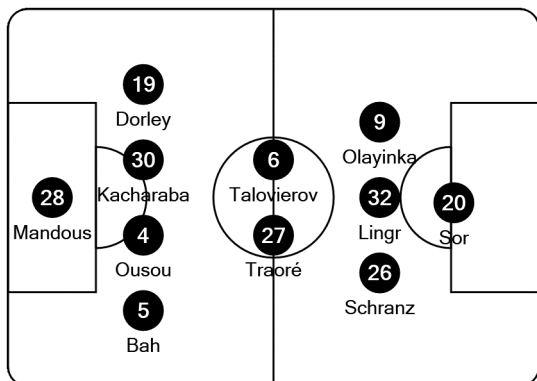

Tactical Line-ups
Quarter-finals 2nd leg - Thursday 14 April 2022
Eden Arena - Prague

SK Slavia Praha

- 28(*) Aleš Mandous (GK)
- 4(*) Aiham Ousou
- 5 Alexander Bah
- 6 Maksym Talovierov
- 9 Peter Olayinka (C)
- 19 Oscar Dorley
- 20 Yira Sor
- 26 Ivan Schranz
- 27(*) Ibrahim Traoré
- 30 Taras Kacharaba
- 32 Ondřej Lingr

- 1 Ondřej Kolář (GK)
- 34 Jan Sirotník (GK)
- 10 Srđjan Plavšić
- 11 Stanislav Tecl
- 13 Daniel Samek
- 15 Ondřej Kúdela
- 21 Mads Emil Madsen
- 23(*) Petr Ševčík
- 35 Miloš Pudil
- 44 Erik Biegón
- 48 David Beránek
- 51 Jan Trédl