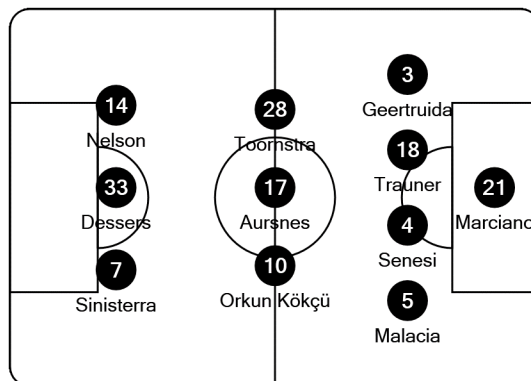

Coach: Jindřich Trpišovský

Referee: Deniz Aytekin (GER)

Fourth official: Daniel Schlager (GER)

UEFA delegate: Bakar Jordania (GEO)

Weather conditions: Rain / Temperature: 18°C

Feyenoord

- 21 Ofir Marciano (GK)
- 3 Lutsharel Geertruida
- 4 Marcos Senesi
- 5(*) Tyrell Malacia
- 7 Luis Sinisterra
- 10 Orkun Kökçü
- 14 Reiss Nelson
- 17(*) Fredrik Aursnes
- 18 Gernot Trauner
- 28 Jens Toornstra (C)
- 33 Cyriel Dessers

- 16 Valentin Cojocaru (GK)
- 30 Thijs Jansen (GK)
- 2 Marcus Holmgren Pedersen
- 6 Jorrit Hendrix
- 9 Alireza Jahanbakhsh
- 11 Bryan Linssen
- 23 Patrik Wålemark
- 25 Ramon Hendriks
- 43 Mimeirhel Benita
- 57 Sem Valk