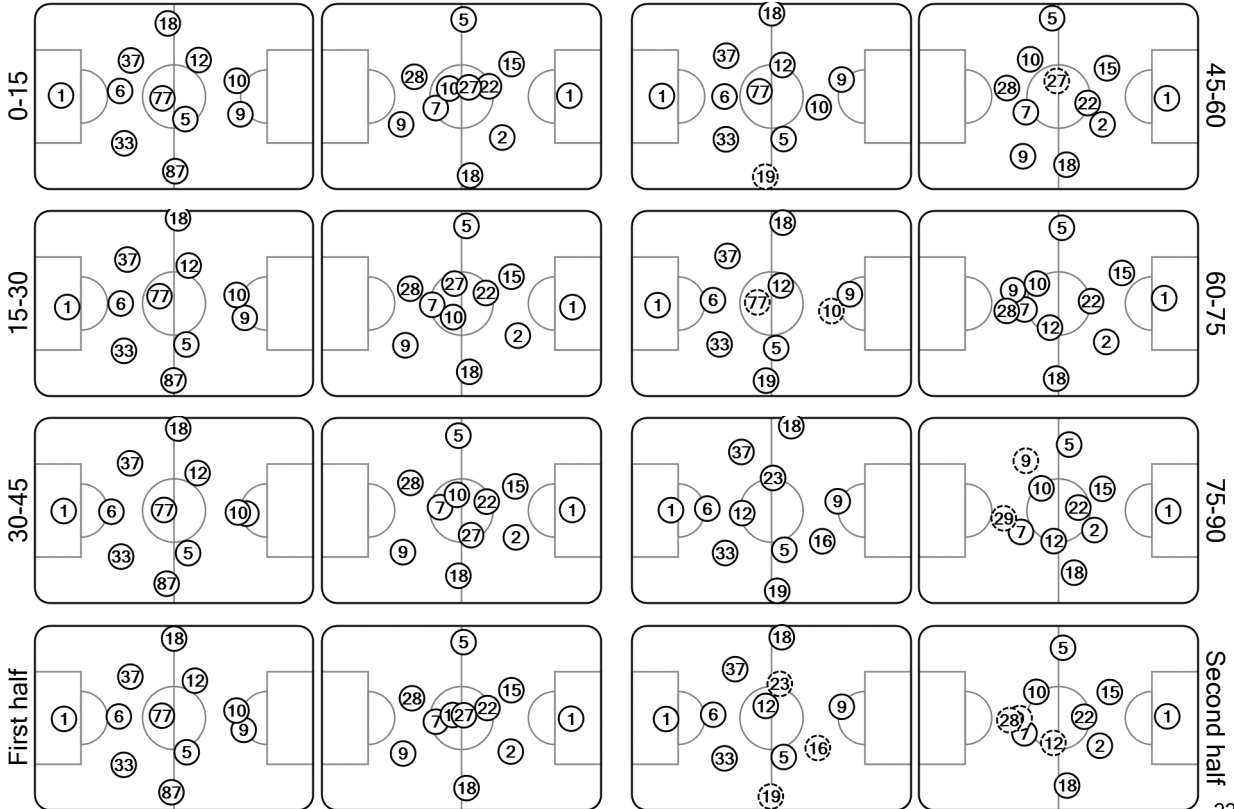

60' (in) 12 Zelený / (out) 27 Traoré
79' (in) 29 Yusuf Helal / (out) 28 Masopust
85' (in) 17 Provod / (out) 9 Olayinka

Total time played: 99'15"
55% - 31'30" Ball possession 45% - 25'58"

- Handanovič 1
- Gagliardini 5
- de Vrij 6
- Lukaku 9
- Martínez 10
- Sensi 12
- Asamoah 18
- D'Ambrosio 33
- Škriniar 37
- Brozović 77
- Candreva 87
- Politano 16
- Lazaro 19
- Barella 23

Direction of play →

Actual formation

← Direction of play

- 1 Kolář
- 2 Hovorka
- 5 Coufal
- 7 Stanciu
- 9 Olayinka
- 10 Hušbauer
- 15 Kúdela
- 18 Bořil
- 22 Souček
- 27 Traoré
- 28 Masopust
- 12 Zelený
- 17 Provod
- 29 Yusuf Helal