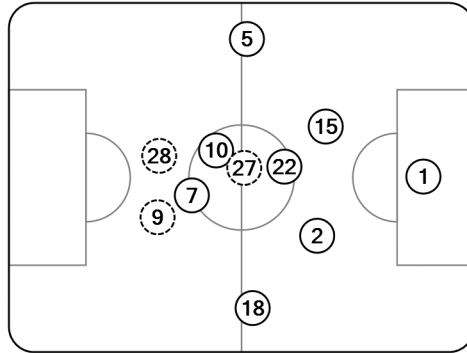

60' (in) 12 Zelený / (out) 27 Traoré
79' (in) 29 Yusuf Helal / (out) 28 Masopust
85' (in) 17 Provod / (out) 9 Olayinka

Total time played: 99'15"
55% - 31'30" Ball possession 45% - 25'58"

- Handanovič 1
- Gagliardini 5
- de Vrij 6
- Lukaku 9
- Martínez 10
- Sensi 12
- Asamoah 18
- D'Ambrosio 33
- Škriniar 37
- Brozović 77
- Candreva 87
- Politano 16
- Lazaro 19
- Barella 23

Direction of play →

Actual formation

← Direction of play

- 1 Kolář
- 2 Hovorka
- 5 Coufal
- 7 Stanciu
- 9 Olayinka
- 10 Hušbauer
- 15 Kúdela
- 18 Bořil
- 22 Souček
- 27 Traoré
- 28 Masopust
- 12 Zelený
- 17 Provod
- 29 Yusuf Helal