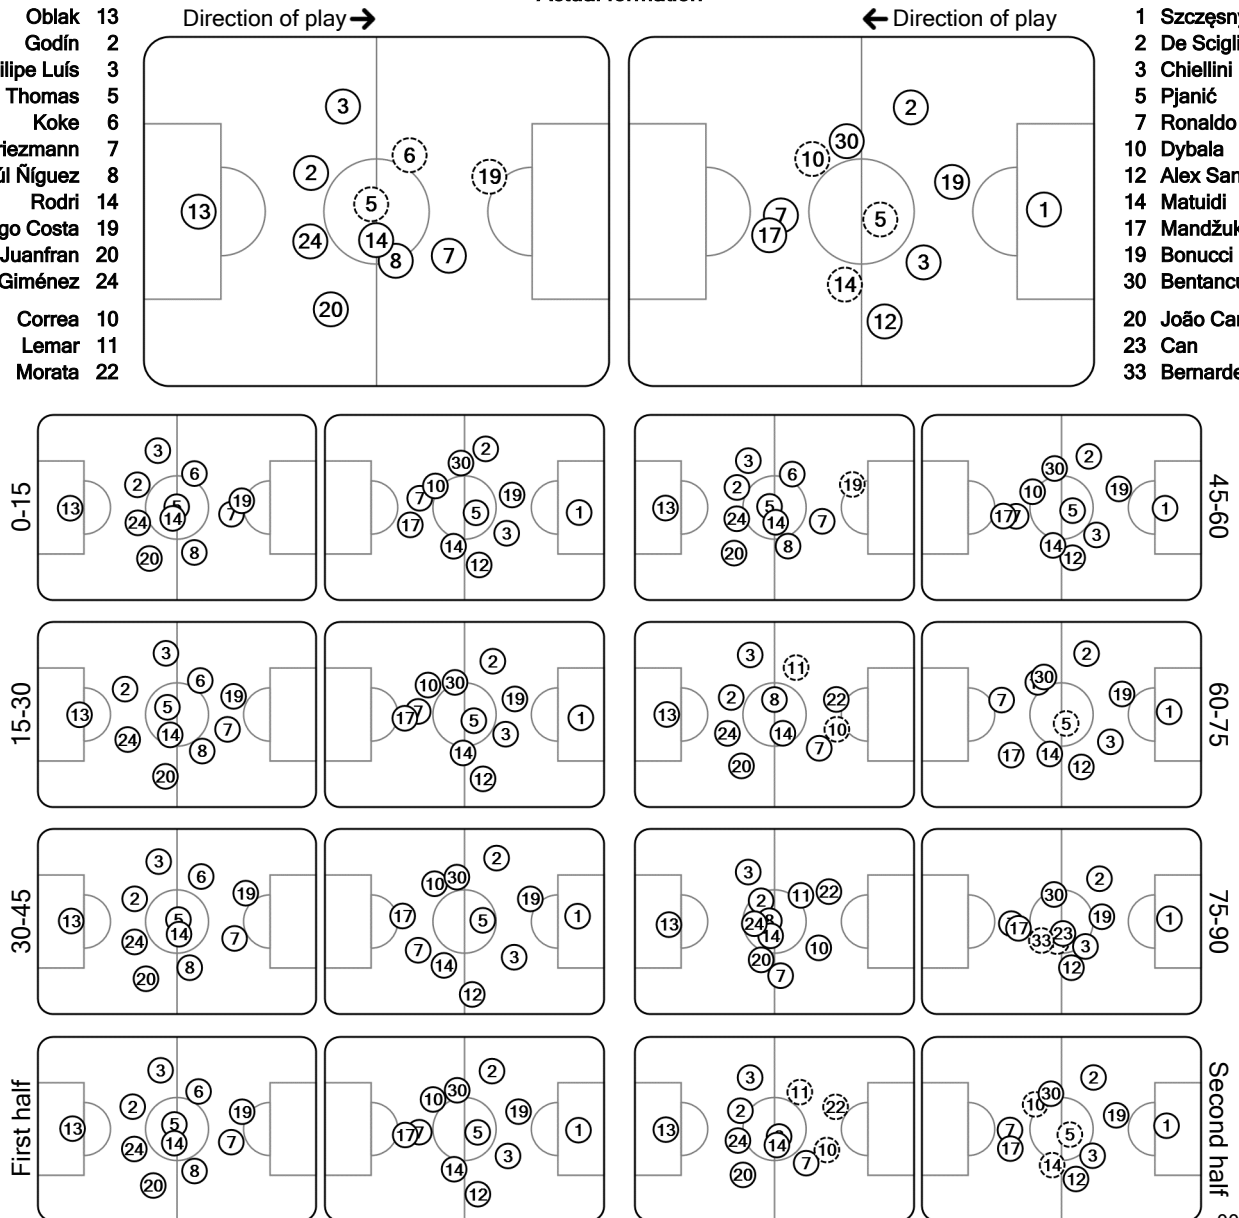

UEFA CHAMPIONS LEAGUE

Tactical Line-ups: full time

Round of 16 1st leg - Wednesday 20 February 2019

Estadio Metropolitano - Madrid

Club Atlético de Madrid

2 - 0

Juventus Football Club

58' (in) 22 Morata / (out) 19 Diego Costa
61' (in) 11 Lemar / (out) 5 Thomas
67' (in) 10 Correa / (out) 6 Koke

72' (in) 23 Can / (out) 5 Pjanić
80' (in) 33 Bernardeschi / (out) 10 Dybala
84' (in) 20 João Cancelo / (out) 14 Matuidi

Total time played: 97'54"
38% - 20'05" Ball possession 62% - 32'05"

Actual formation

- Oblak 13
- Godín 2
- Filipe Luís 3
- Thomas 5
- Koke 6
- Griezmann 7
- Saúl Ñíguez 8
- Rodri 14
- Diego Costa 19
- Juanfran 20
- Giménez 24
- Correa 10
- Lemar 11
- Morata 22

- 1 Szczęсны
- 2 De Sciglio
- 3 Chiellini
- 5 Pjanić
- 7 Ronaldo
- 10 Dybala
- 12 Alex Sandro
- 14 Matuidi
- 17 Mandžukić
- 19 Bonucci
- 30 Bentancur
- 20 João Cancelo
- 23 Can
- 33 Bernardeschi