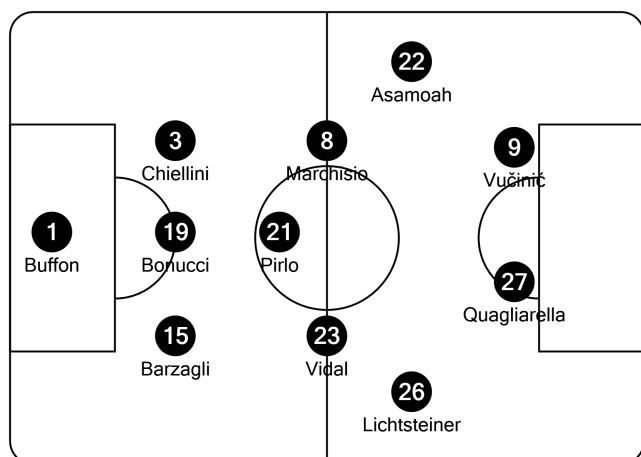

Tactical lineups

Matchday 5 - Tuesday 20 November 2012

Group E - Juventus Stadium - Turin

Juventus

- © 1 Gianluigi **Buffon** (GK)
 3(*) Giorgio **Chiellini**
 8(*) Claudio **Marchisio**
 9 Mirko **Vučinić**
 15 Andrea **Barzagli**
 19 Leonardo **Bonucci**
 21 Andrea **Pirlo**
 22 Kwadwo **Asamoah**
 23 Arturo **Vidal**
 26 Stephan **Lichtsteiner**
 27 Fabio **Quagliarella**

- 30 Marco **Storari** (GK)
 4 **Martín Cáceres**
 6 Paul **Pogba**
 7 Simone **Pepe**
 12 Sebastian **Giovinco**
 24 Emanuele **Giaccherini**
 32 Alessandro **Matri**

Assistant Coach:
Angelo **Alessio**